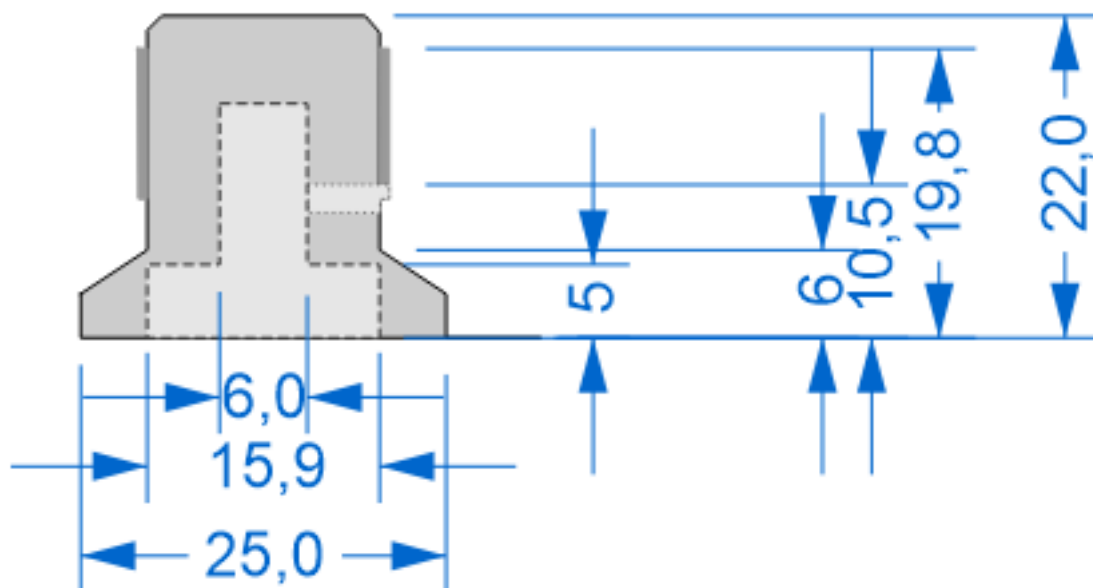

Gałka aluminium Ø25 czarna [GLE25N]

Cena brutto: 27,47 PLN

Opis słownikowy

Gałka - wskaźnik	ze wskaźnikiem
Kolor	Czarny
Producent	GLE
Wysokość	_22mm
Średnica	25mm

Opis produktu

Rodzaj gałki	ze wskaźnikiem
Materiał	aluminium
Średnica osi	6mm
Wymiary gałki	Ø25 x 22mm
Kolor	czarny
Sposób mocowania	blokowane wkrętem