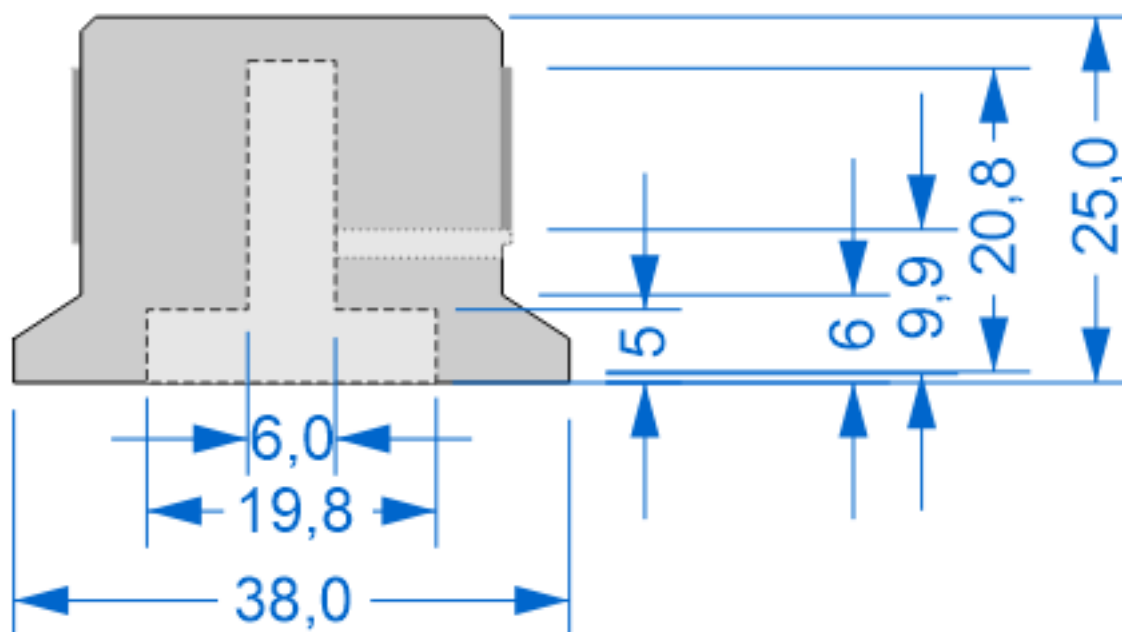

## Gałka aluminium Ø38 czarna [GLE38N]

Cena brutto: 40,05 PLN

### Opis słownikowy

Gałka - wskaźnik	ze wskaźnikiem
Kolor	Czarny
Producent	GLE
Wysokość	_25mm
Średnica	38mm

### Opis produktu

<b>Rodzaj gałki</b>	ze wskaźnikiem
<b>Materiał</b>	aluminium
<b>Średnica osi</b>	6mm
<b>Wymiary gałki</b>	Ø38 x 25mm
<b>Kolor</b>	czarny
<b>Sposób mocowania</b>	blokowane wkrętem