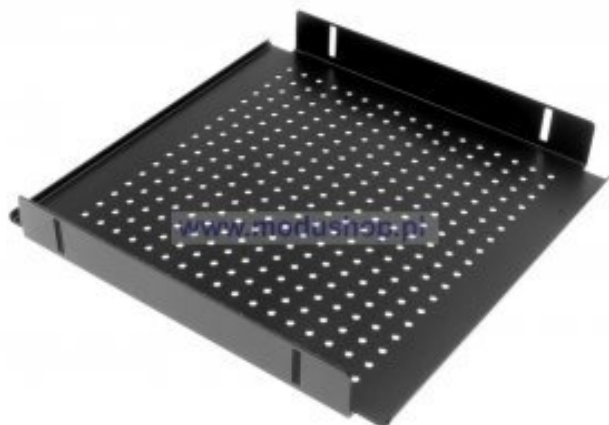

Płyta montażowa perforowana Galaxy 210x210 mm - [1BASEGX2210P-P]

Cena brutto: 42,66 PLN

Opis słownikowy

Grubość	1mm
Głębokość	210mm
Materiał	Stal
Pokrycie	Lakier proszkowy
Producent	Modushop.pl
Szerokość	210mm

Opis produktu

Wewnętrzna płyta montażowa wykonana ze stali 1mm malowanej proszkowo.

Rysunek przykładowej płyty 1BASEGX2260