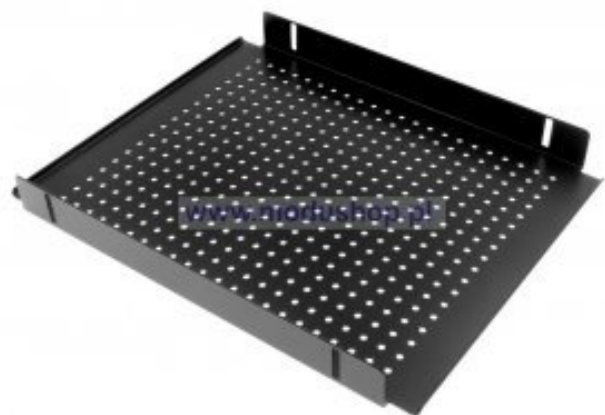

## Płyta montażowa perforowana Galaxy 210x260 mm - [1BASEGX2260P-P]

Cena brutto: 55,99 PLN

### Opis słownikowy

Grubość	1mm
Głębokość	260mm
Materiał	Stal
Pokrycie	Lakier proszkowy
Producent	Modushop.pl
Szerokość	210mm

### Opis produktu

Wewnętrzna płyta montażowa wykonana ze stali 1mm malowanej proszkowo.

Rysunek przykładowej płyty 1BASEGX2260