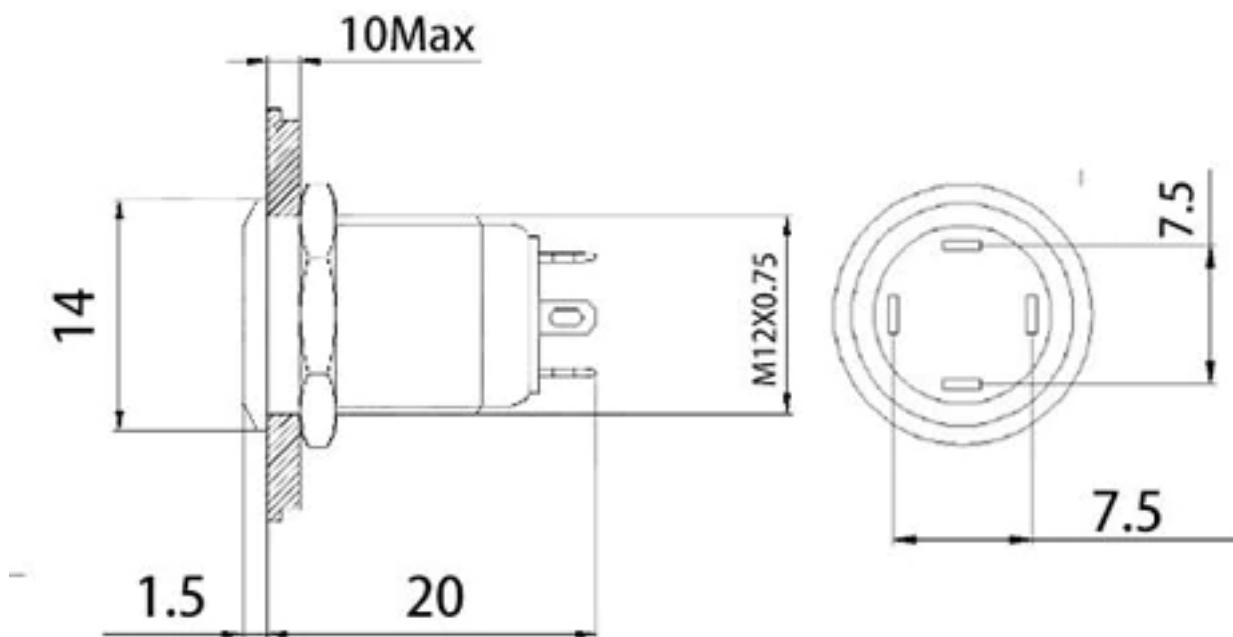

$$R=(U-12V)/0.02A$$

$$P=(U-12V)x0.02A$$

Przykład: w urządzeniu posiadamy napięcie  $U=30V$ , które chcemy wykorzystać do zasilania podświetlenia.

$$R=(30-12)/0.02=900\Omega$$

$$P=(30-12)x0.02=0,36W$$

**Można zastosować rezystor 1kΩ / 0.5W**