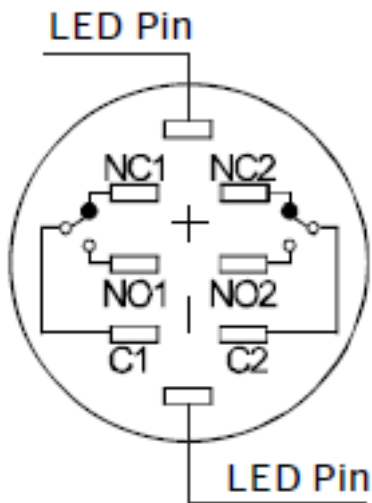

$$R=(U-12V)/0.02A$$

$$P=(U-12V)x0.02A$$

Przykład: w urządzeniu posiadamy napięcie $U=30V$, które chcemy wykorzystać do zasilania podświetlenia.

$$R=(30-12)/0.02=900\Omega$$

$$P=(30-12)x0.02=0,36W$$

Można zastosować rezystor 1kΩ / 0.5W