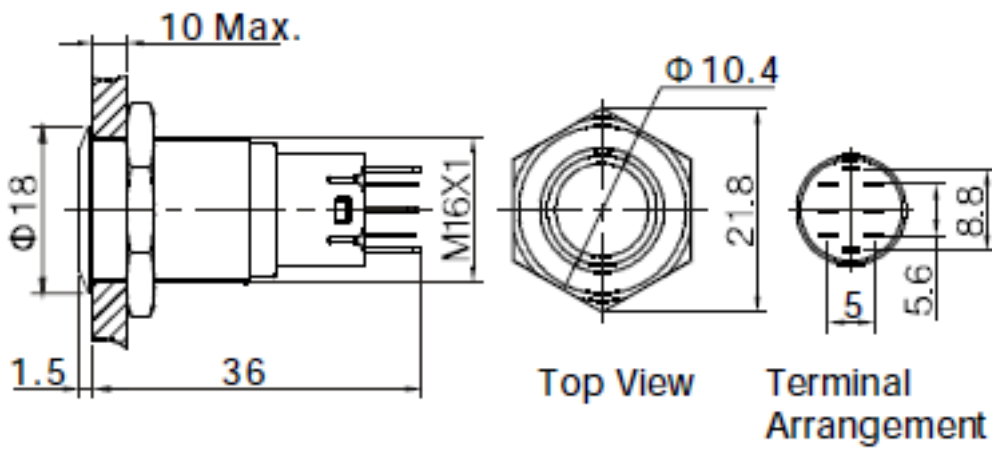

$$R=(U-12V)/0.02A$$

$$P=(U-12V)x0.02A$$

Przykład: w urządzeniu posiadamy napięcie $U=30V$, które chcemy wykorzystać do zasilania podświetlenia.

$$R=(30-12)/0.02=900\Omega$$

$$P=(30-12)x0.02=0,36W$$

Można zastosować rezystor 1kΩ / 0.5W