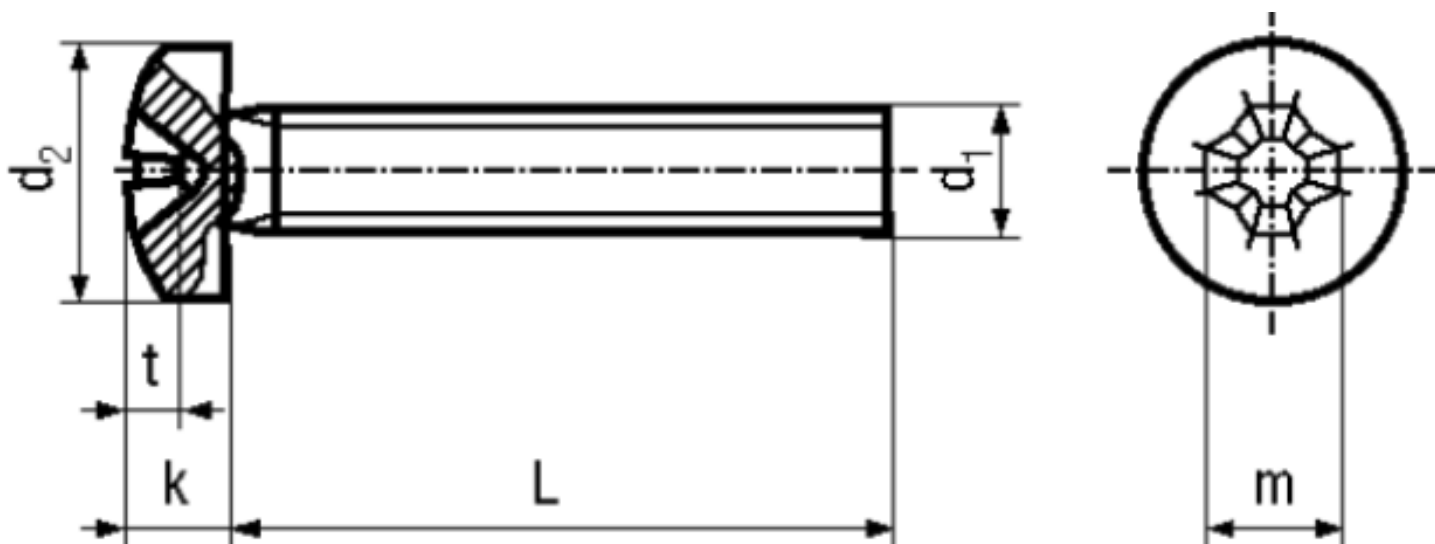

Śruba M4/5 łeb soczewkowy;PH (4 szt.) [M4/5/SOC/PH]

Cena brutto: 0,79 PLN

www.modushop.pl

Opis słownikowy

Długość	__5mm
Kształt	Łeb soczewkowy
Materiał	Stal
Pokrycie	Cynk [Zn]
Średnica	M4

Opis produktu

L – długość

d₁ – M4

d_2 max. - 8mm

K max. - 3,25mm

m - 4,6mm

t min. - 2,04mm

t max. - 2,54mm