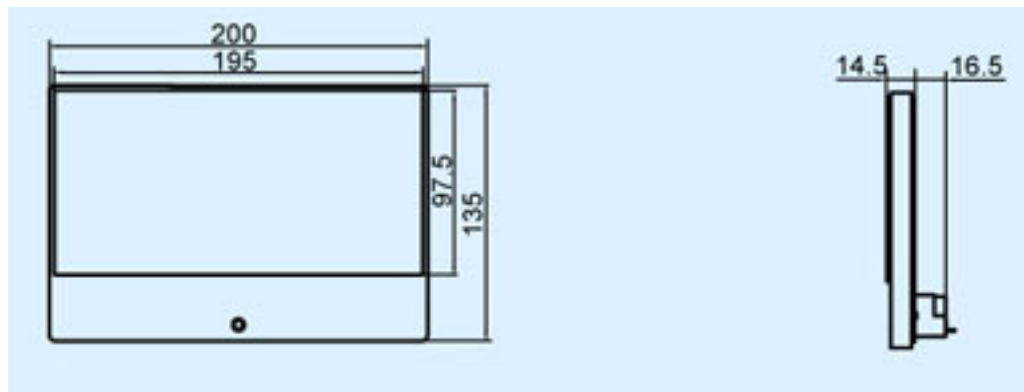

Wskaźnik Nissei [P-200]

Cena brutto: 390,01 PLN

Opis produktu

Analogowy wskaźnikysterowania.

Kolor niebieski

Rozmiar 195x97,5mm

Podświetlenie 8x LED

Galeria