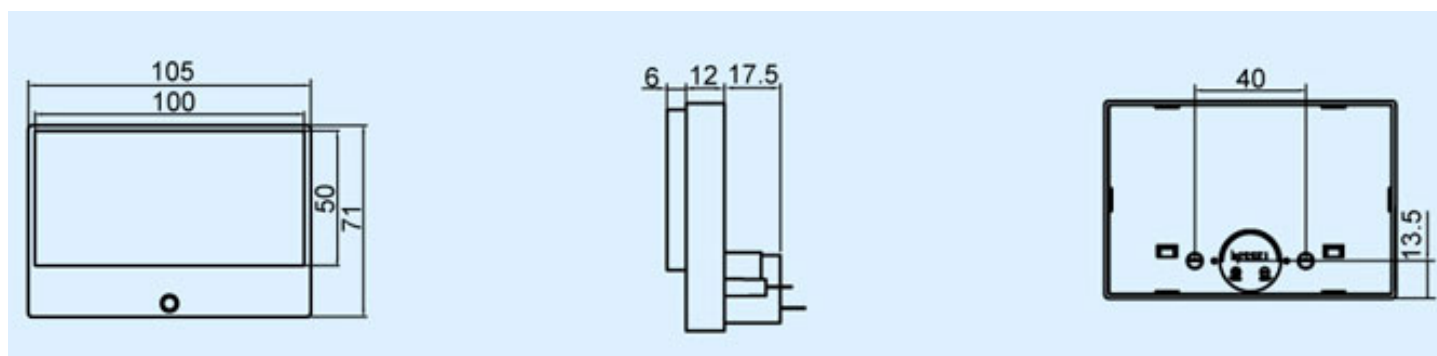

Przykładowo - 100W / 80hm

2x wskaźnik Nissei TN-105 + Układ sterowania VU02ALL - do samodzielnego montażu

Kolor biały
Rozmiar 100x50mm
Podświetlenie 4x LED

Parametry

Układ sterowania wskaźnikami

VU02ALL - PCB + komplet elementów, VU02MOU - układ zmontowany (+ 69,00 PLN),
VU02MOK - układ zmontowany + kalibracja (+ 119,00 PLN)